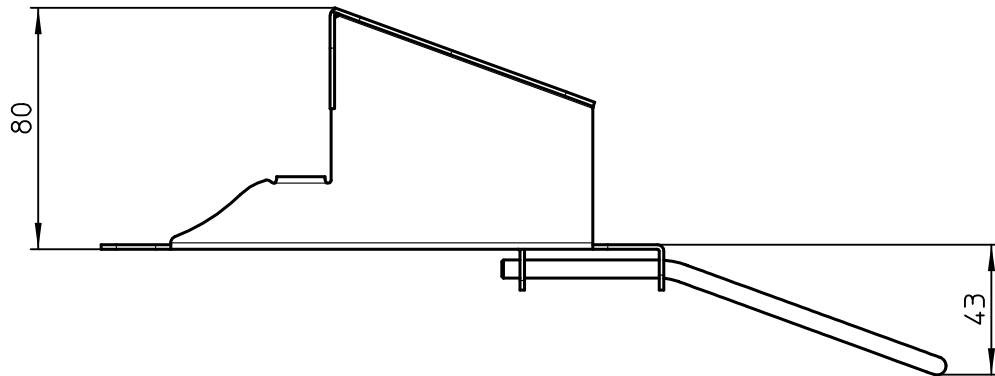

Datenblatt:

DB 851+0035+010 connect plate Verifon H5000 Handauflage

RS

max. 5kg

Technische und Design Änderungen vorbehalten!
Technical and design modifications reserved! 14.03.16

859-1441