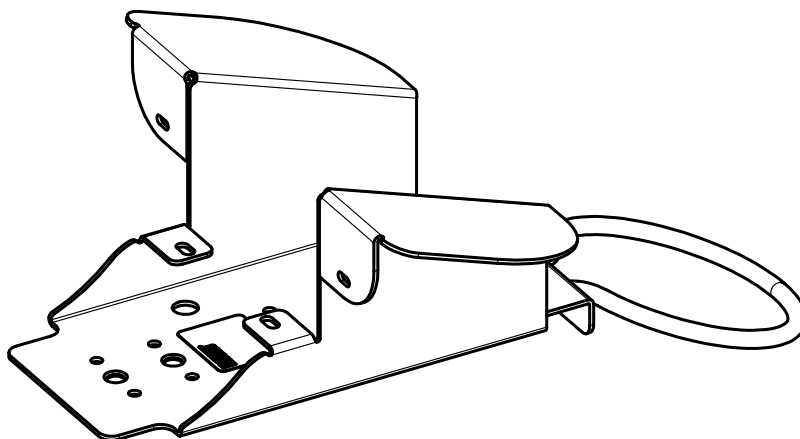

Datenblatt:

DB 851+0035+010 connect plate Verifon H5000 Handauflage

RS

max. 5kg

Technische und Design Änderungen vorbehalten!
Technical and design modifications reserved! 14.03.16

859-1441