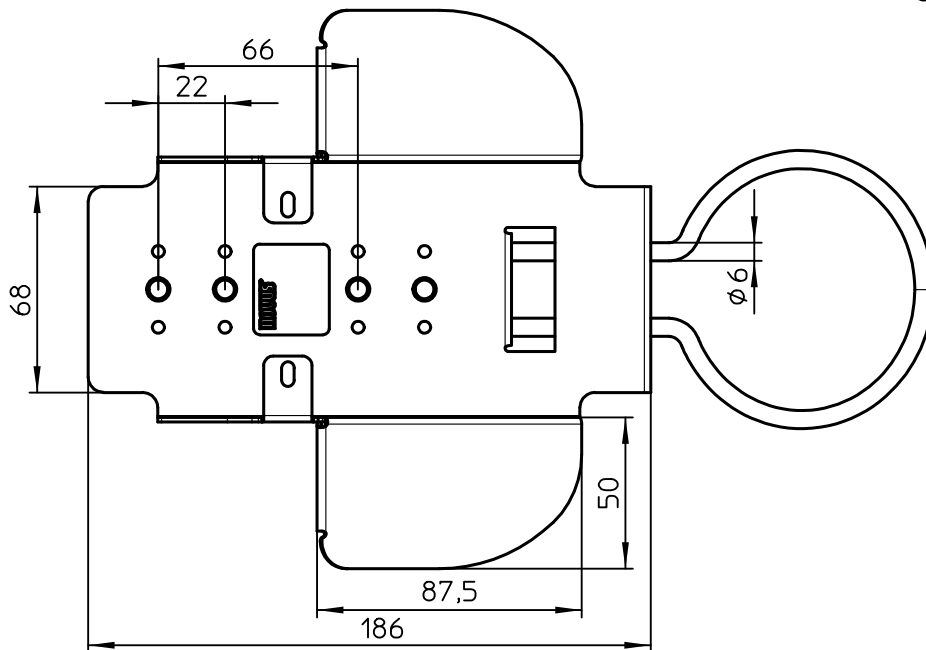

Datenblatt:

DB 851+0035+010 connect plate Verifon H5000 Handauflage

RS

max. 5kg

Technische und Design Änderungen vorbehalten!
Technical and design modifications reserved! 14.03.16

859-1441