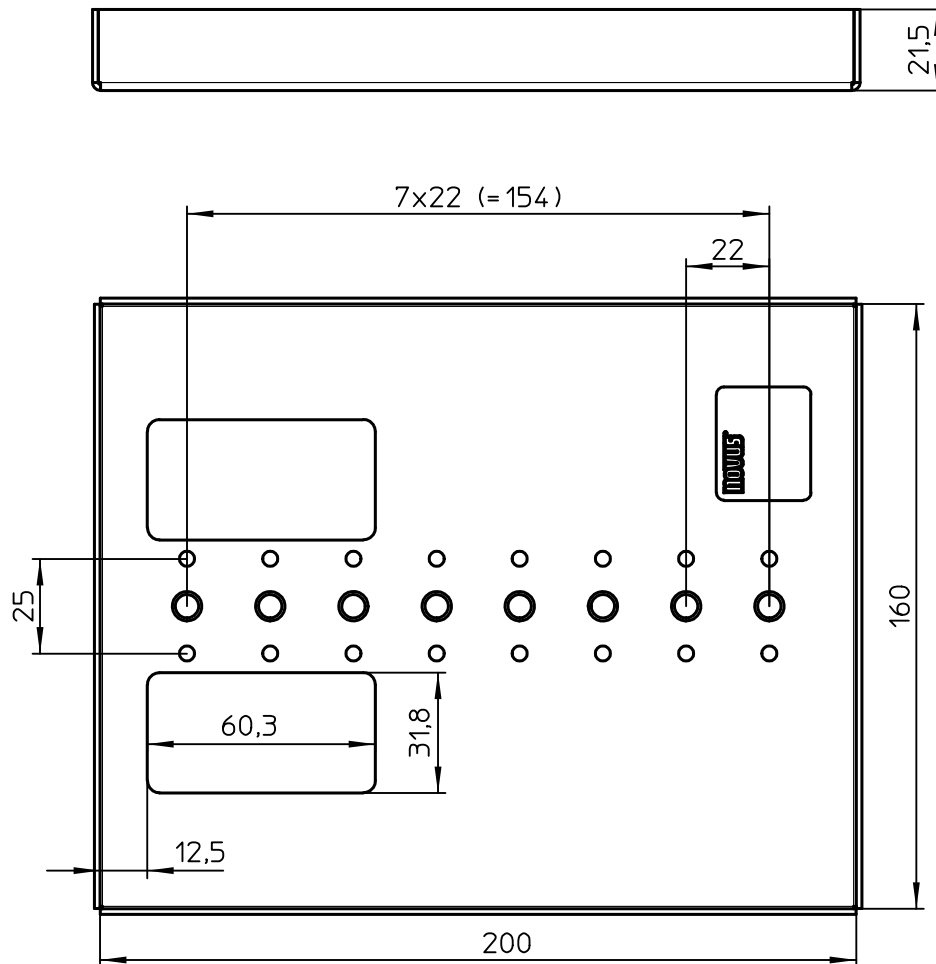

Datenblatt:

DB 851+0035+023 connect plate Universal 160x200

RS

max. 5kg

Technische und Design Änderungen vorbehalten!  
Technical and design modifications reserved! 11.04.16

859-1560