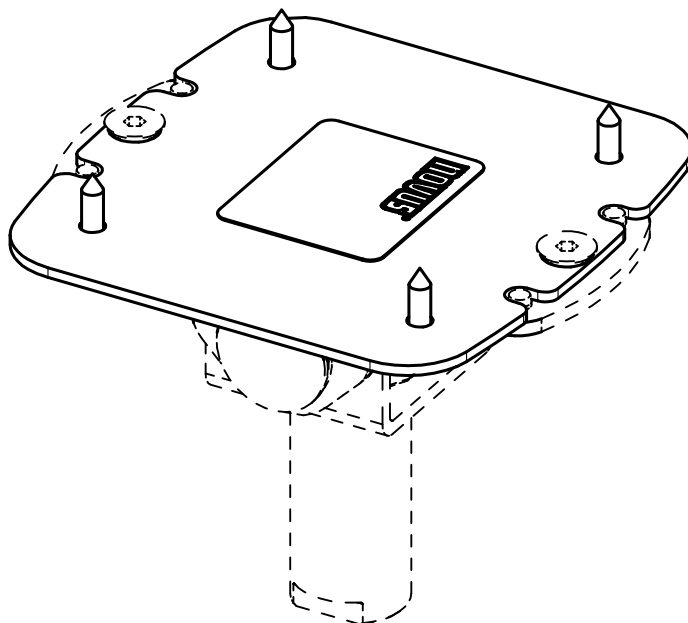

Datenblatt:

DB 851+0035+026 connect plate Scanner NLS-FR4060

RS

Zubehör 4xBlechschaube DIN 7981 Ø2,9x9,5

max. 5kg

Technische und Design Änderungen vorbehalten!
Technical and design modifications reserved! 12.10.16