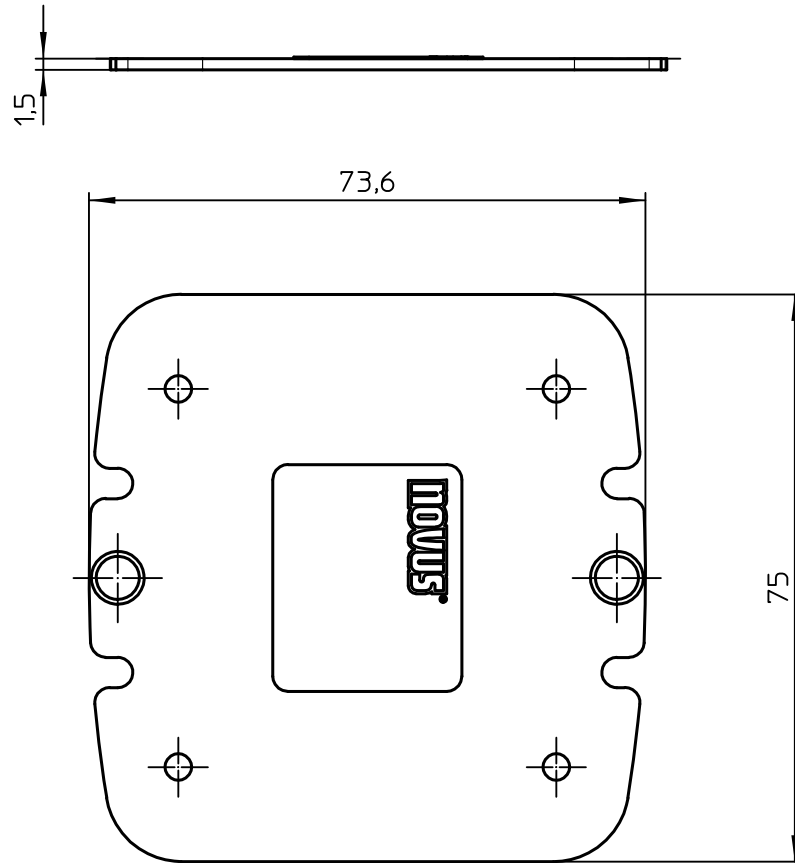

Datenblatt:

DB 851+0035+026 connect plate Scanner NLS-FR4060

RS

Zubehör 4xBlechschaube DIN 7981 Ø2,9x9,5

max. 5kg

Technische und Design Änderungen vorbehalten!
Technical and design modifications reserved! 12.10.16