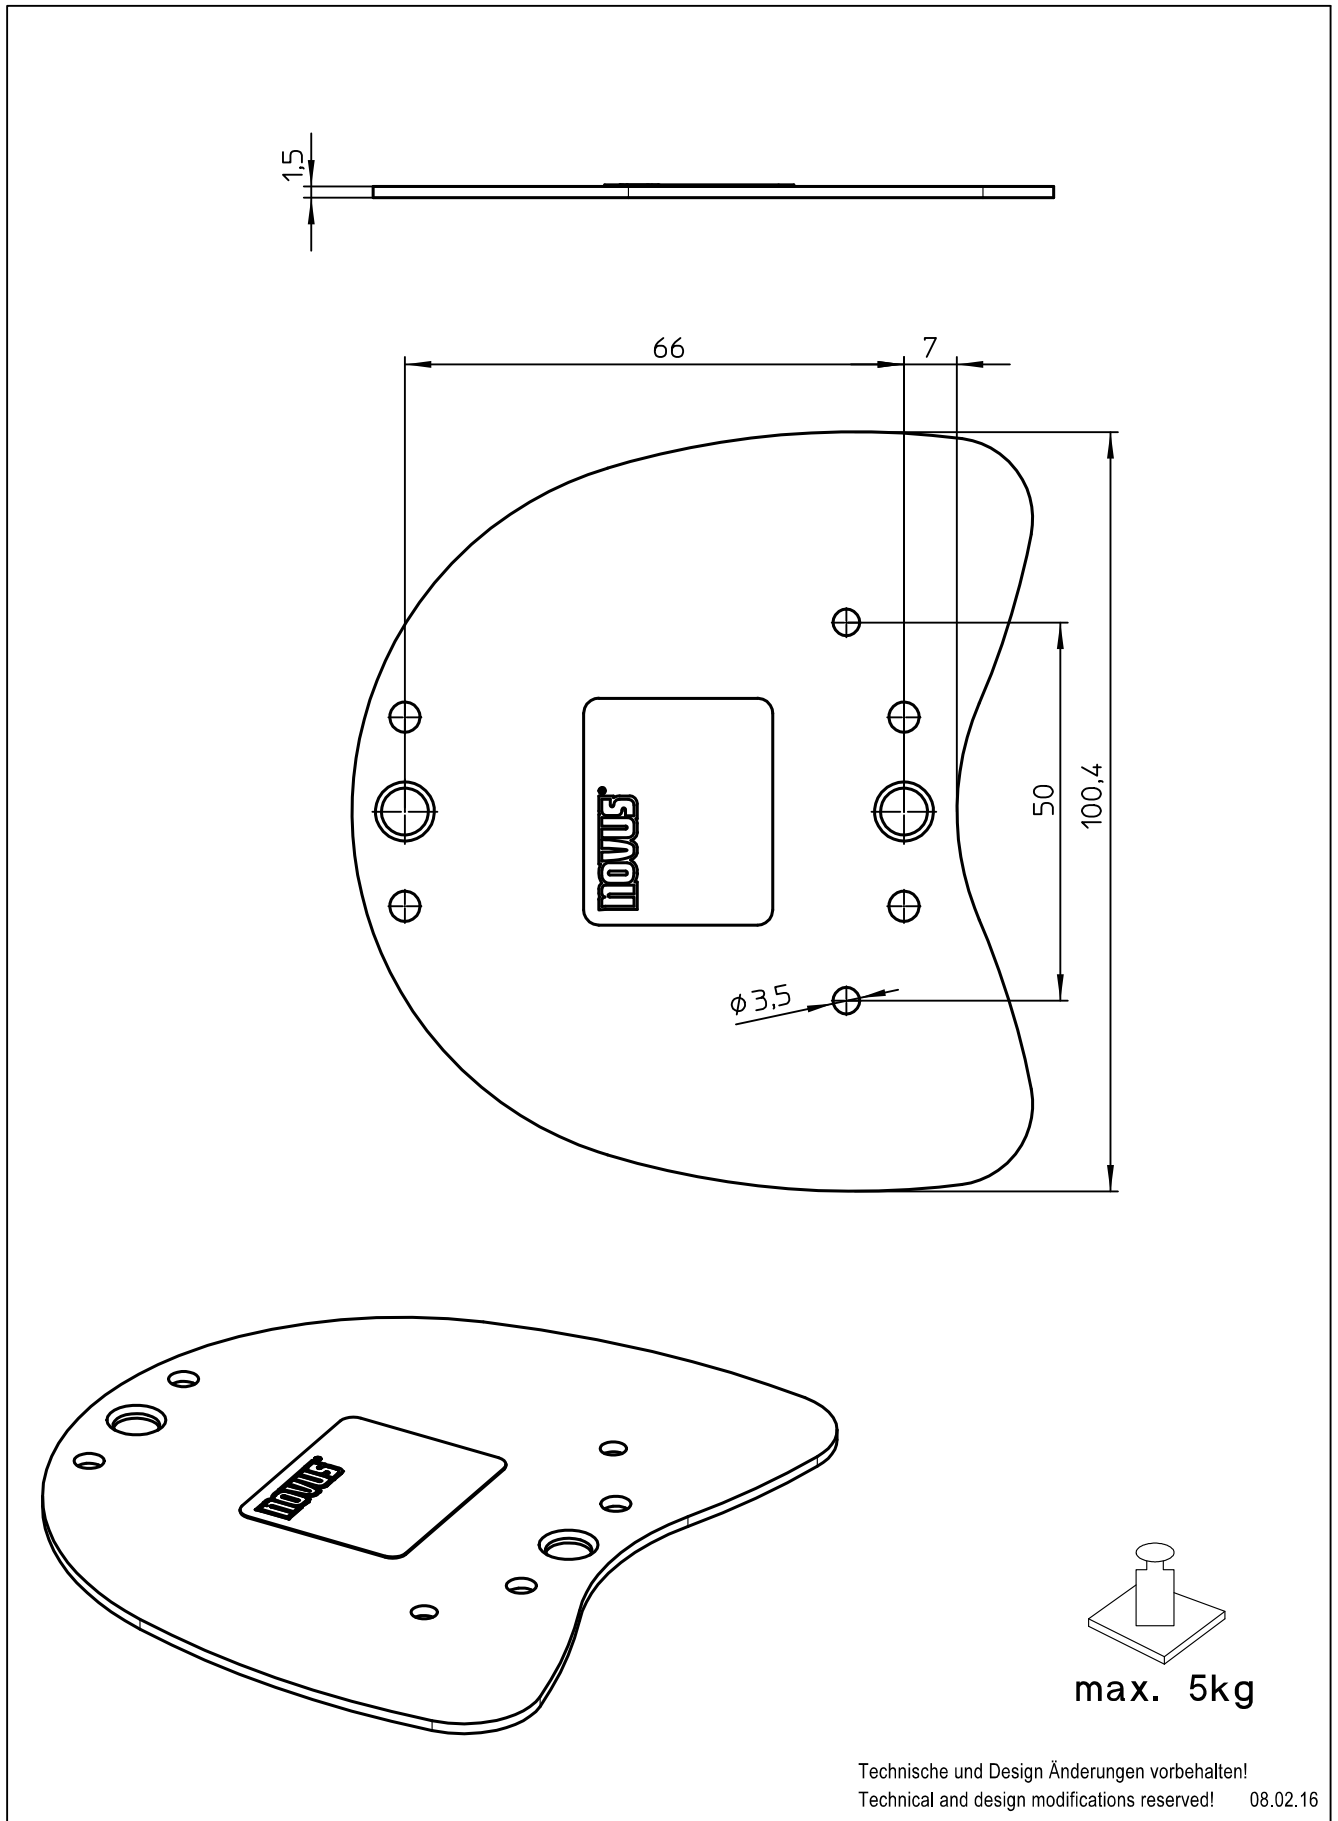

Datenblatt:

DB 851+0035+006 Connect Plate Orbit MS 7120

RS

859-1473