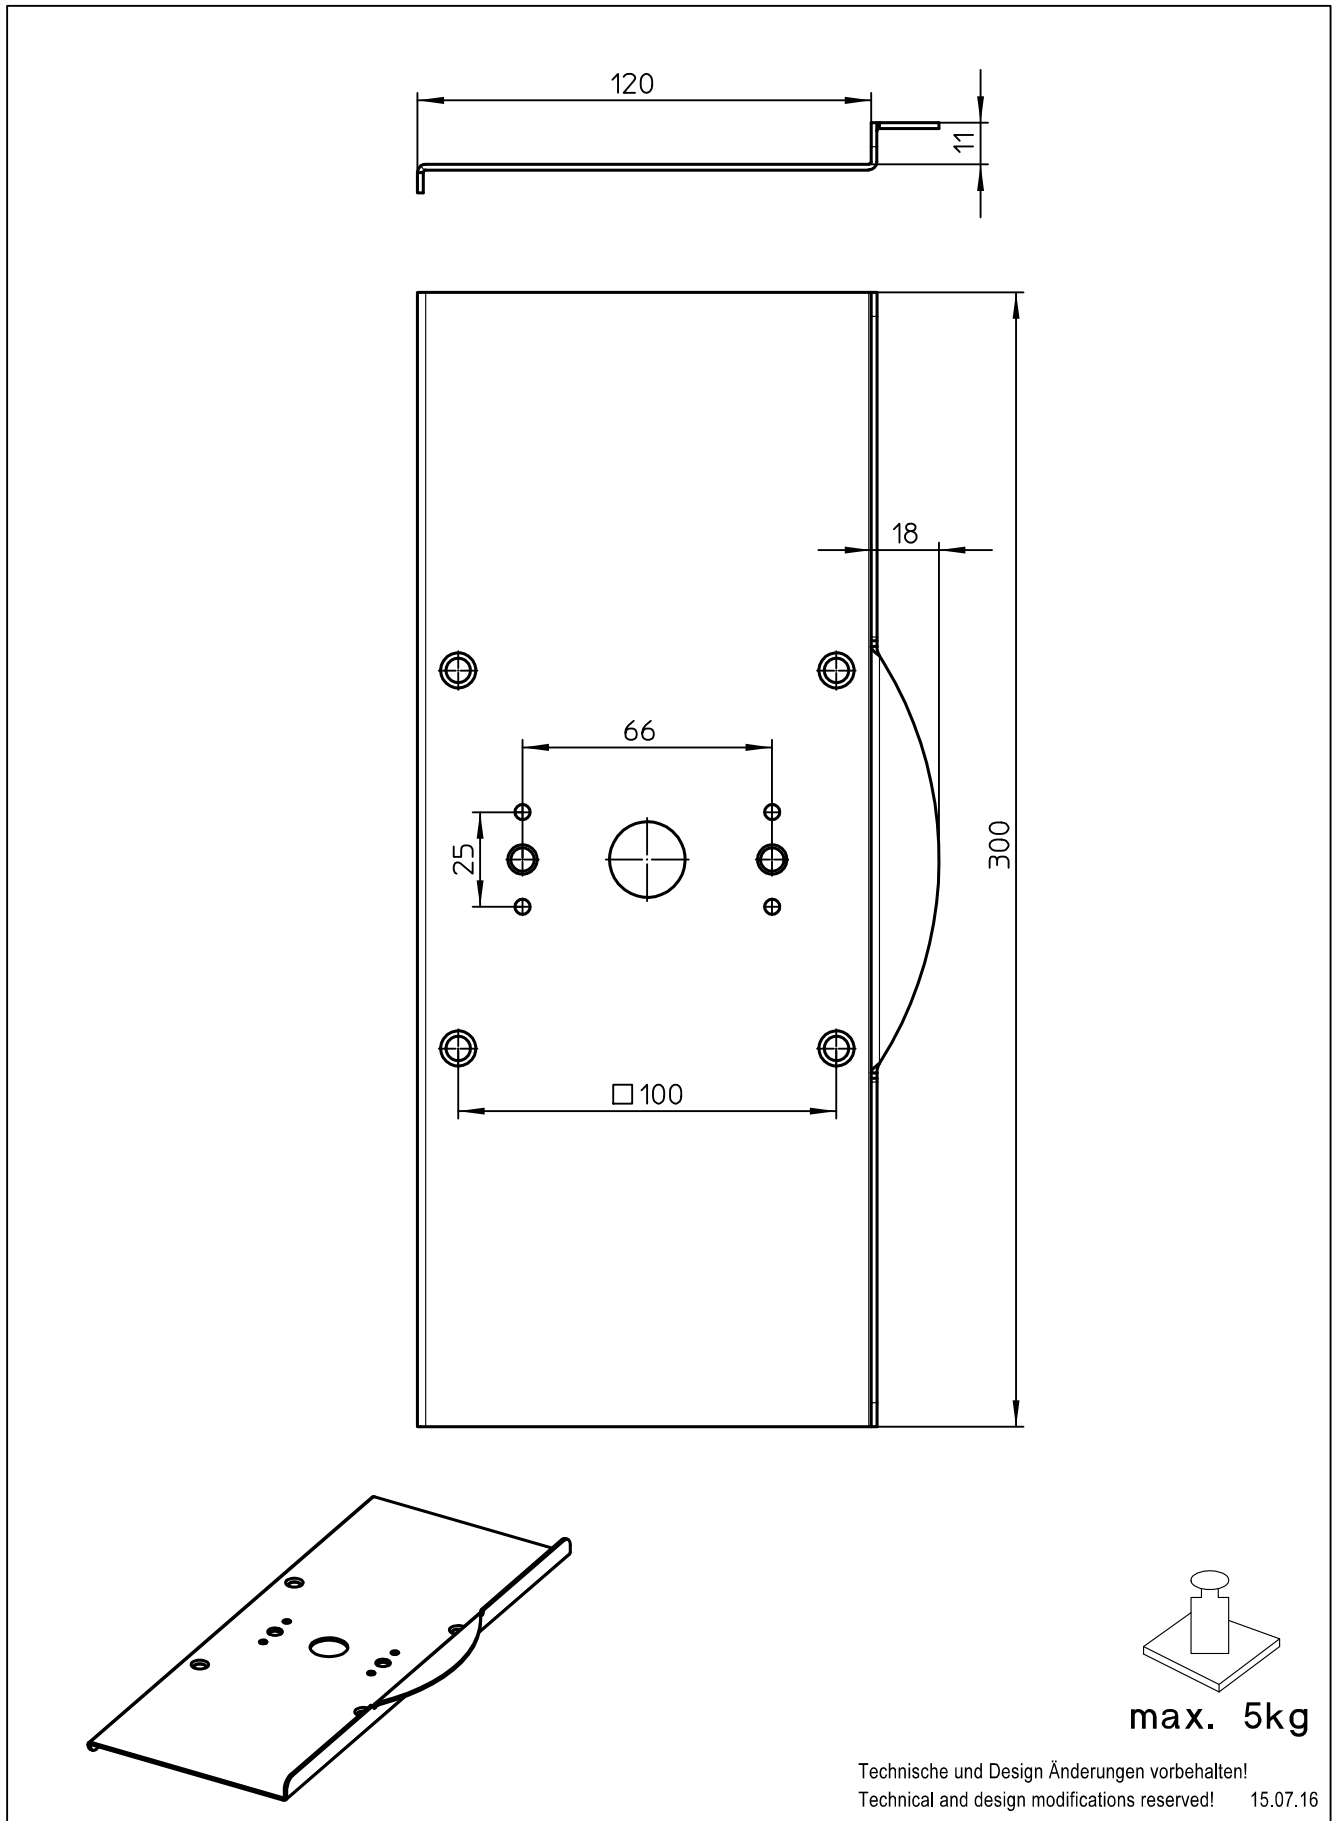

Datenblatt:

DB 851+0035+021 connect plate keyboard 300x120

RS

max. 5kg

Technische und Design Änderungen vorbehalten!
Technical and design modifications reserved! 15.07.16

859-1533