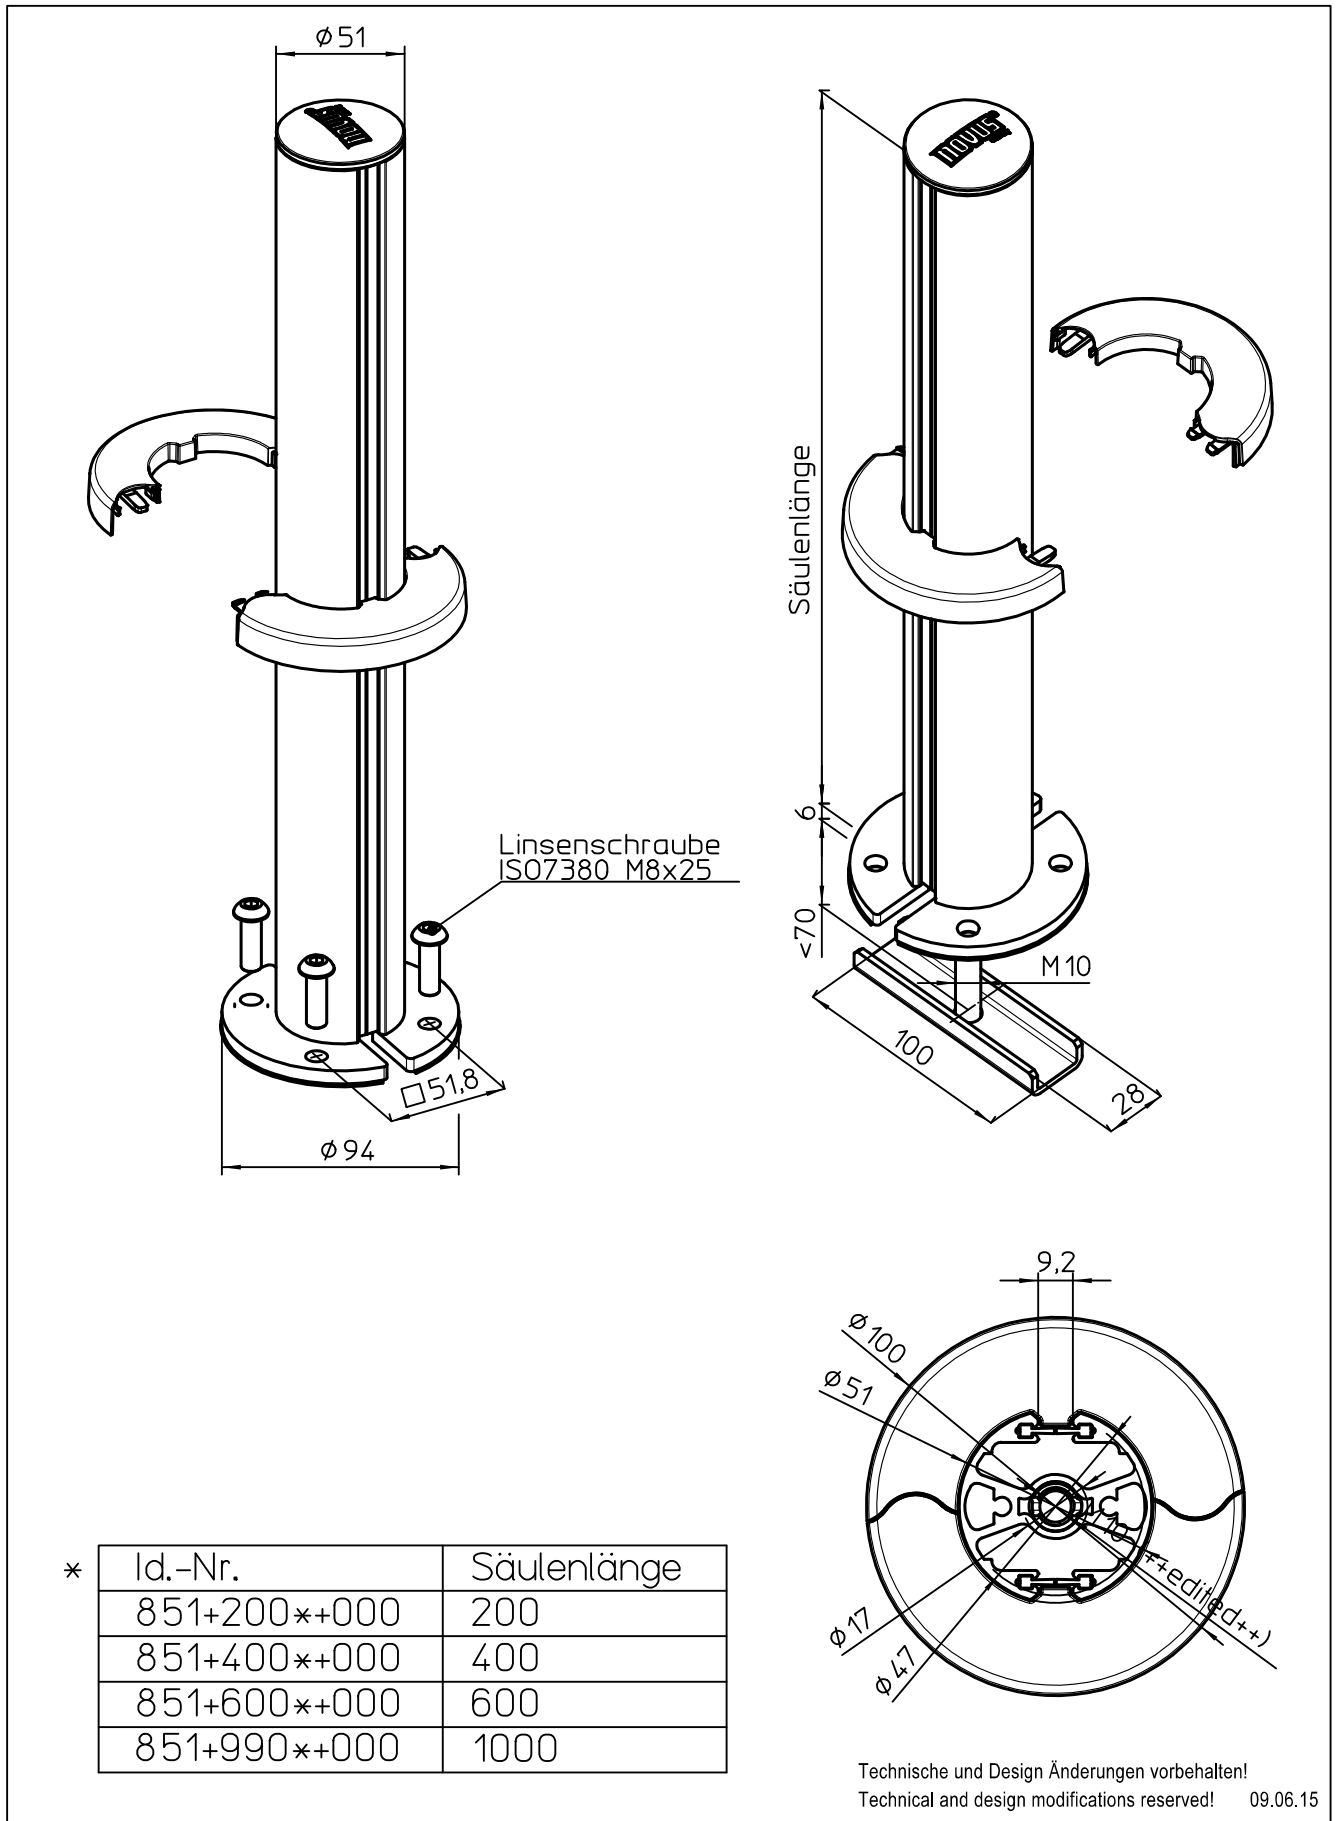

Datenblatt:

DB 851+**0*+000 Retail System base

RS

* Id.-Nr.	Säulenlänge
851+200*+000	200
851+400*+000	400
851+600*+000	600
851+990*+000	1000

Technische und Design Änderungen vorbehalten!
 Technical and design modifications reserved! 09.06.15